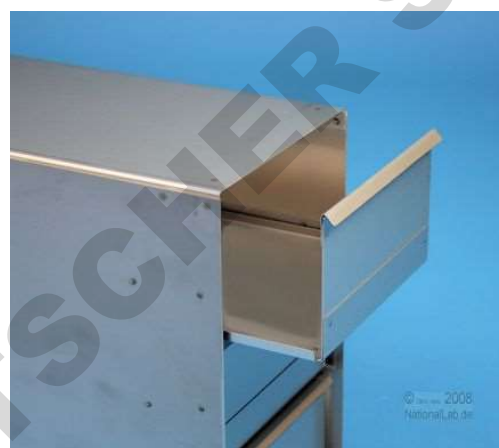

FICHE TECHNIQUE

Référence	142268
Désignation	Etagère pleine

Description :

- ✓ Étagère pleine
- ✓ 5 tiroirs pour 5 x 5 microplaques 86 x 128 x 58 mm
- ✓ Acier inoxydable

Caractéristiques techniques :

- ✓ Dimensions (lpxH) : 138 x 456 x 314 mm

Unité de vente :

1 Etagère