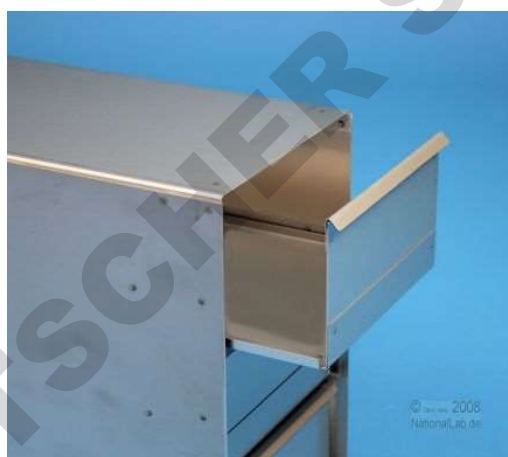

FICHE TECHNIQUE

Référence	142265
Désignation	Etagère pleine

Description :

- ✓ Étagère pleine
- ✓ 5 tiroirs pour 5 x 4 microplaques 86 x 128 x 58 mm
- ✓ Acier inoxydable

Caractéristiques techniques :

- ✓ Dimensions (lpxH) : 138 x 370 x 314 mm

Unité de vente :

1 Etagère