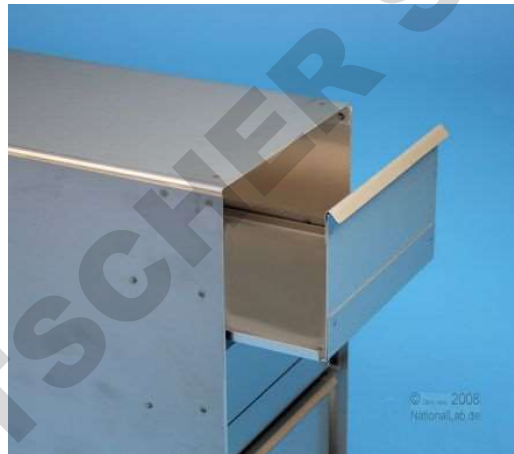

## FICHE TECHNIQUE

<b>Référence</b>	142263
<b>Désignation</b>	Etagère pleine

### Description :

- ✓ Étagère pleine
- ✓ 3 tiroirs pour 3 x 4 microplaques 86 x 128 x 58 mm
- ✓ Acier inoxydable

### Caractéristiques techniques :

- ✓ Dimensions (lpxH) : 138 x 370 x 189 mm