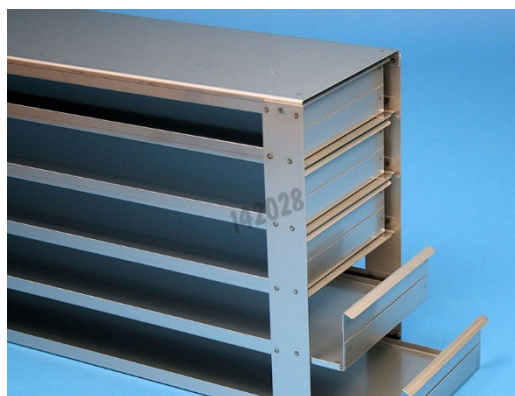

## FICHE TECHNIQUE

---

<b>Référence</b>	142028
<b>Désignation</b>	Etagère de stockage

### Description :

- ✓ 8 x 5 étages de stockages
- ✓ Pour microplaques (1 microplaque en hauteur)
- ✓ Etagère ouverte au niveau des côtés
- ✓ Acier inoxydable

### Caractéristiques techniques :

- ✓ Coloris : naturel
- ✓ Dimensions extérieures (L x P x H) : 138 x 724 x 237 mm
- ✓ Dimensions intérieures (L x P x H) : 86 x 128 x 39 mm