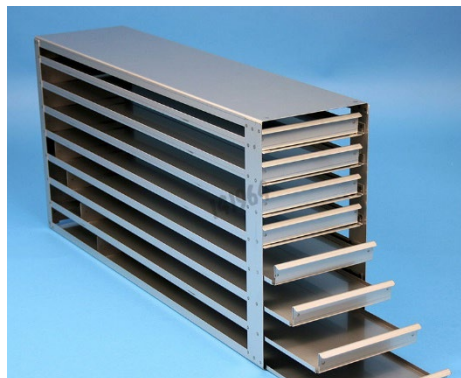

FICHE TECHNIQUE

Référence	141964
Désignation	Etagère de stockage

Description :

- ✓ 6 x 8 étages de stockages
- ✓ Pour microplaques (1 microplaque en hauteur)
- ✓ Etagère ouverte au niveau des côtés
- ✓ Acier inoxydable

Caractéristiques techniques :

- ✓ Coloris : naturel
- ✓ Dimensions extérieures (L x P x H) : 138 x 552 x 274 mm
- ✓ Dimensions intérieures (L x P x H) : 86 x 128 x 26 mm

Unité de vente :

1 Etagère
