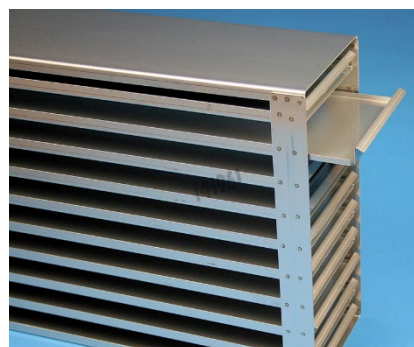

## FICHE TECHNIQUE

---

<b>Référence</b>	141961
<b>Désignation</b>	Etagère de stockage

---

### Description :

- ✓ 5 x 10 étages de stockages
- ✓ Pour microplaques (1 microplaque en hauteur)
- ✓ Etagère ouverte au niveau des côtés
- ✓ Acier inoxydable

### Caractéristiques techniques :

- ✓ Coloris : naturel
- ✓ Dimensions extérieures (L x P x H) : 138 x 466 x 342 mm
- ✓ Dimensions intérieures (L x P x H) : 86 x 128 x 26 mm