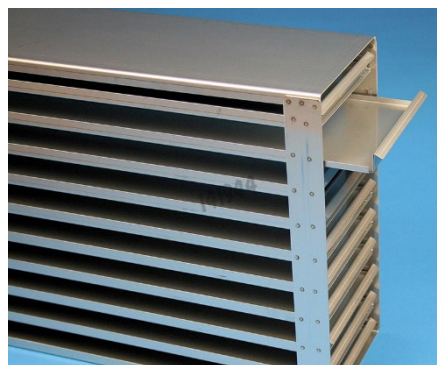

## FICHE TECHNIQUE

---

<b>Référence</b>	141944
<b>Désignation</b>	Etagère de stockage

---

### Description :

- ✓ 8 x 10 étages de stockages
- ✓ Pour microplaques (1 microplaque en hauteur)
- ✓ Etagère ouverte au niveau des côtés
- ✓ Acier inoxydable

### Caractéristiques techniques :

- ✓ Coloris : naturel
- ✓ Dimensions extérieures (L x P x H) : 138 x 704 x 307 mm
- ✓ Dimensions intérieures (L x P x H) : 86 x 128 x 26 mm