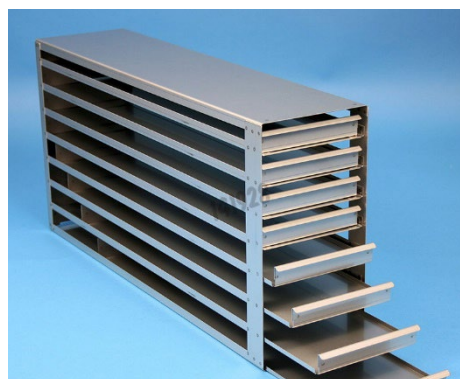

FICHE TECHNIQUE

| | |
|--------------------|---------------------|
| Référence | 141928 |
| Désignation | Etagère de stockage |

Description :

- ✓ 6 x 8 étages de stockages
- ✓ Pour microplaques (1 microplaque en hauteur)
- ✓ Etagère ouverte au niveau des côtés
- ✓ Acier inoxydable

Caractéristiques techniques :

- ✓ Coloris : naturel
- ✓ Dimensions extérieures (L x P x H) : 138 x 532 x 246 mm
- ✓ Dimensions intérieures (L x P x H) : 86 x 128 x 26 mm

Unité de vente :

1 Etagère
