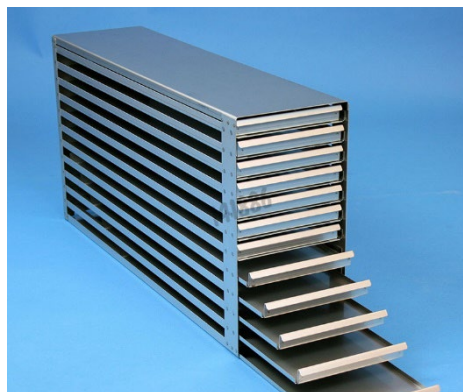

## FICHE TECHNIQUE

---

<b>Référence</b>	141886
<b>Désignation</b>	Etagère de stockage

### Description :

- ✓ 6 x 12 étages de stockages
- ✓ Pour microplaques (1 microplaque en hauteur)
- ✓ Etagère ouverte au niveau des côtés
- ✓ Acier inoxydable

### Caractéristiques techniques :

- ✓ Coloris : naturel
- ✓ Dimensions extérieures (L x P x H) : 138 x 552 x 314 mm
- ✓ Dimensions intérieures (L x P x H) : 86 x 128 x 18 mm