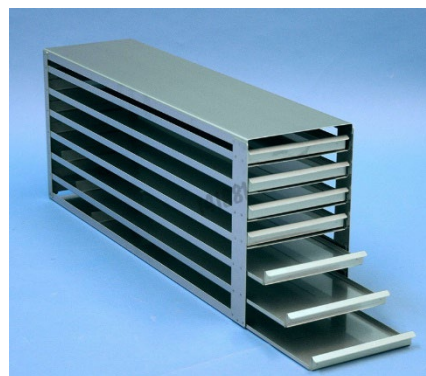

## FICHE TECHNIQUE

---

<b>Référence</b>	141881
<b>Désignation</b>	Etagère de stockage

---

### Description :

- ✓ 6 x 7 étages de stockages
- ✓ Pour microplaques (1 microplaque en hauteur)
- ✓ Etagère ouverte au niveau des côtés
- ✓ Acier inoxydable

### Caractéristiques techniques :

- ✓ Coloris : naturel
- ✓ Dimensions extérieures (L x P x H) : 138 x 552 x 184 mm
- ✓ Dimensions intérieures (L x P x H) : 86 x 128 x 18 mm