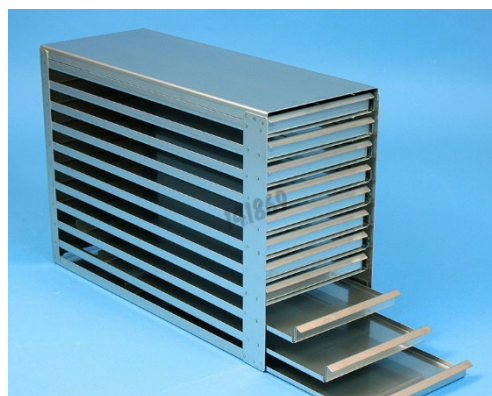

FICHE TECHNIQUE

Référence	141869
Désignation	Etagère de stockage

Description :

- ✓ 4 x 11 étages de stockages
- ✓ Pour microplaques (1 microplaque en hauteur)
- ✓ Etagère ouverte au niveau des côtés
- ✓ Acier inoxydable

Caractéristiques techniques :

- ✓ Coloris : naturel
- ✓ Dimensions extérieures : 138 x 380 x 288 mm
- ✓ Dimensions intérieures : 86 x 128 x 18 mm

Unité de vente :

1 Etagère
