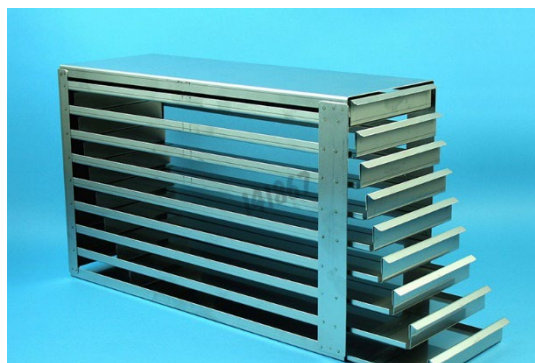

FICHE TECHNIQUE

Référence	141867
Désignation	Etagère de stockage

Description :

- ✓ 4 x 9 étages de stockages
- ✓ Pour microplaques (1 microplaque en hauteur)
- ✓ Etagère ouverte au niveau des côtés
- ✓ Acier inoxydable

Caractéristiques techniques :

- ✓ Coloris : naturel
- ✓ Dimensions extérieures : 138 x 380 x 236 mm
- ✓ Dimensions intérieures : 86 x 128 x 18 mm

Unité de vente :

1 Etagère
