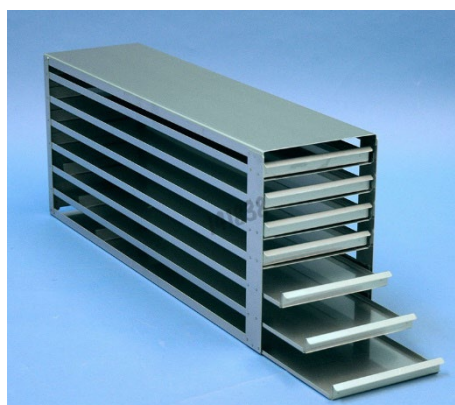

FICHE TECHNIQUE

| | |
|--------------------|---------------------|
| Référence | 141838 |
| Désignation | Etagère de stockage |

Description :

- ✓ 6 x 7 étages de stockages
- ✓ Pour microplaques (1 microplaque en hauteur)
- ✓ Etagère ouverte au niveau des côtés
- ✓ Acier inoxydable

Caractéristiques techniques :

- ✓ Coloris : naturel
- ✓ Dimensions extérieures : 138 x 532 x 159 mm
- ✓ Dimensions intérieures : 86 x 128 x 18 mm

Unité de vente :

1 Etagère
