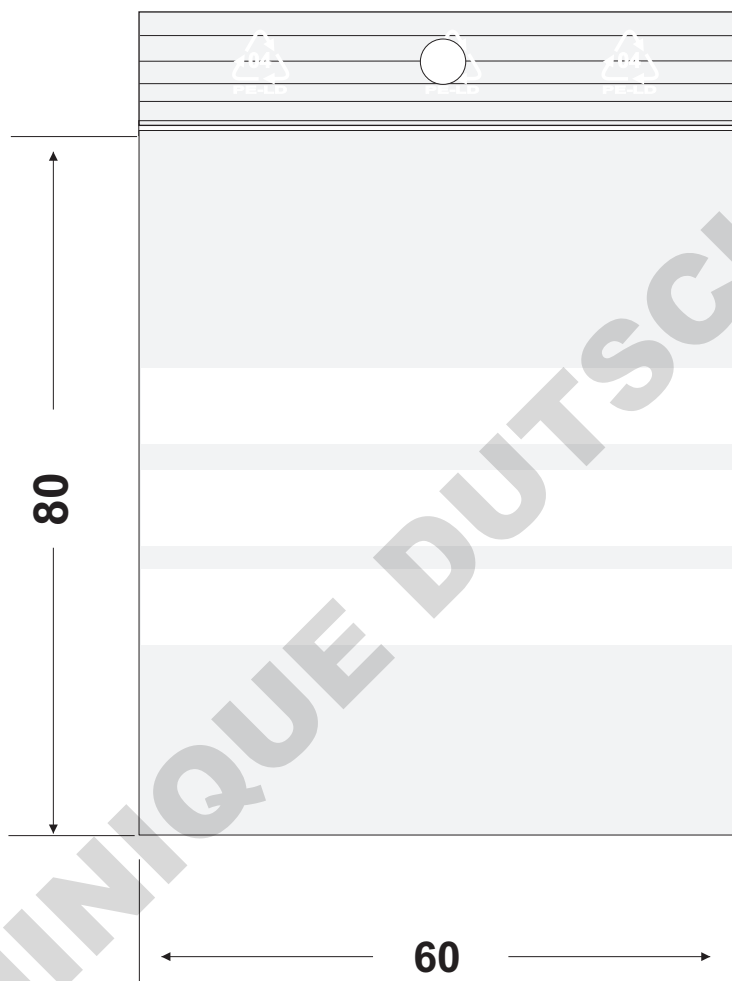

	<b>FICHE PRODUIT</b>	SAFE0506080APB B
		Date : 13/03/2009
	SAC POLYFERM 60*80 AVEC A PLAT BLANC + TROU DE SUSPENSION	
REF SOFIBO : SAFE0506080APB		

Tolérances 60mm +/- 2mm 80mm +/-2mm

3 bandes blanches pour écrire

sacs de 100 carton de 1000 suremballage de 24 000 430\*400\*330mm

Spécifications techniques --> voir fiche SAFESPT1

Logo 04 imprimé en continu au dessus de la fermeture (couleur blanche)

VISA:		VISA:	
Date:		Date:	