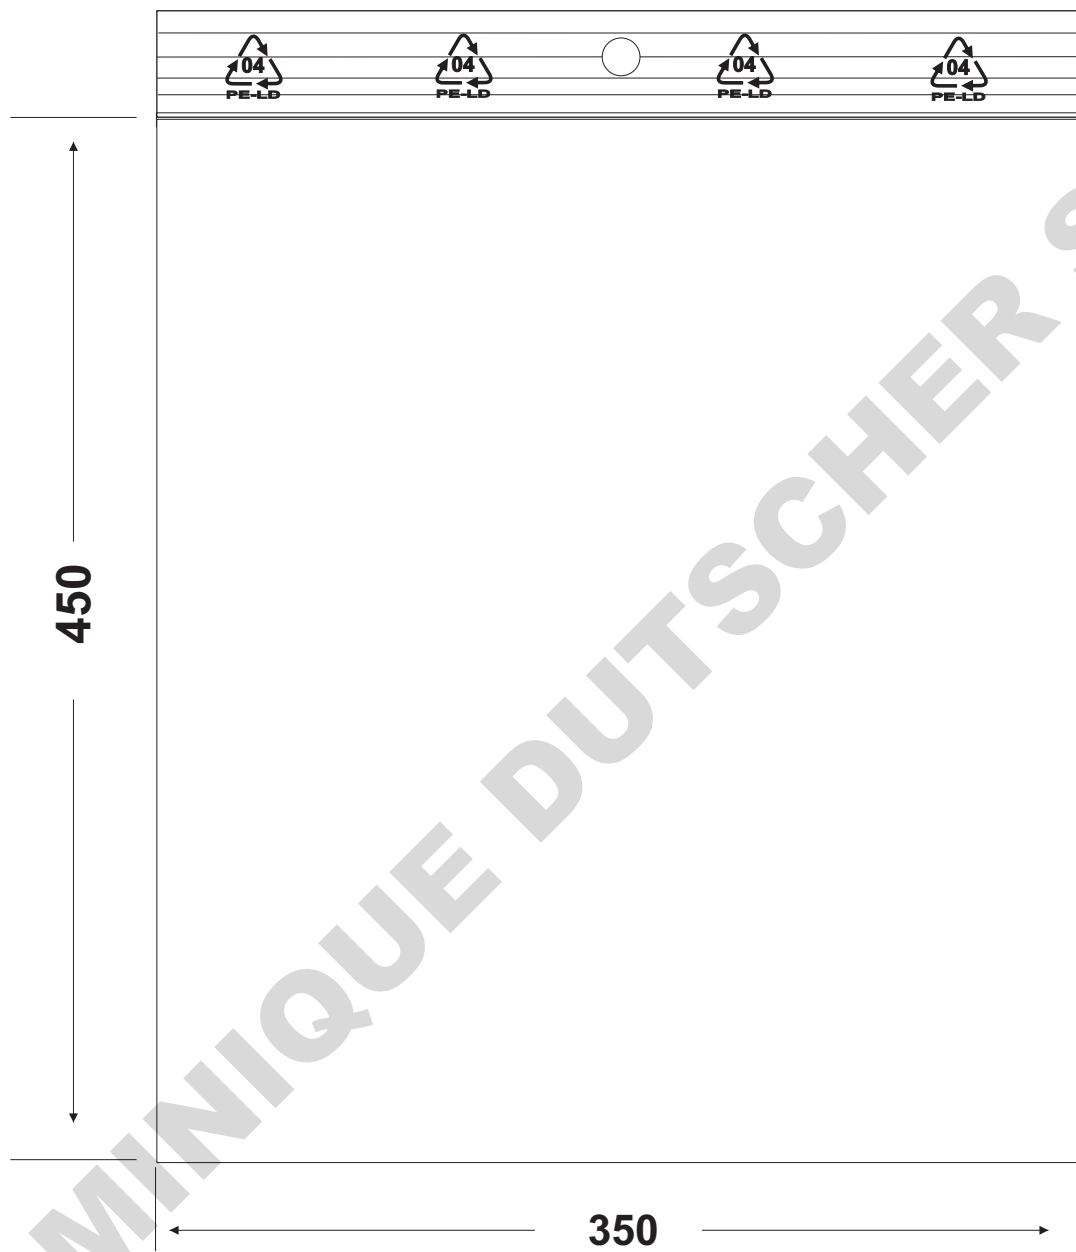

	FICHE PRODUIT	SAFE050350450S B
		Date : 22/06/2011
	SAC POLYFERM NEUTRE 350*450 + TROU DE SUSPENSION	
REF SOFIBO : SAFE050350450S		

Tolérances 350mm +/- 10mm 450mm +/-10mm

sacs de 100 carton de 1000 400*220*310mm

Spécifications techniques --> voir fiche SAFESPT1

Logo 04 imprimé en continu au dessus de la fermeture (couleur blanche)

VISA:		VISA:	
Date:		Date:	