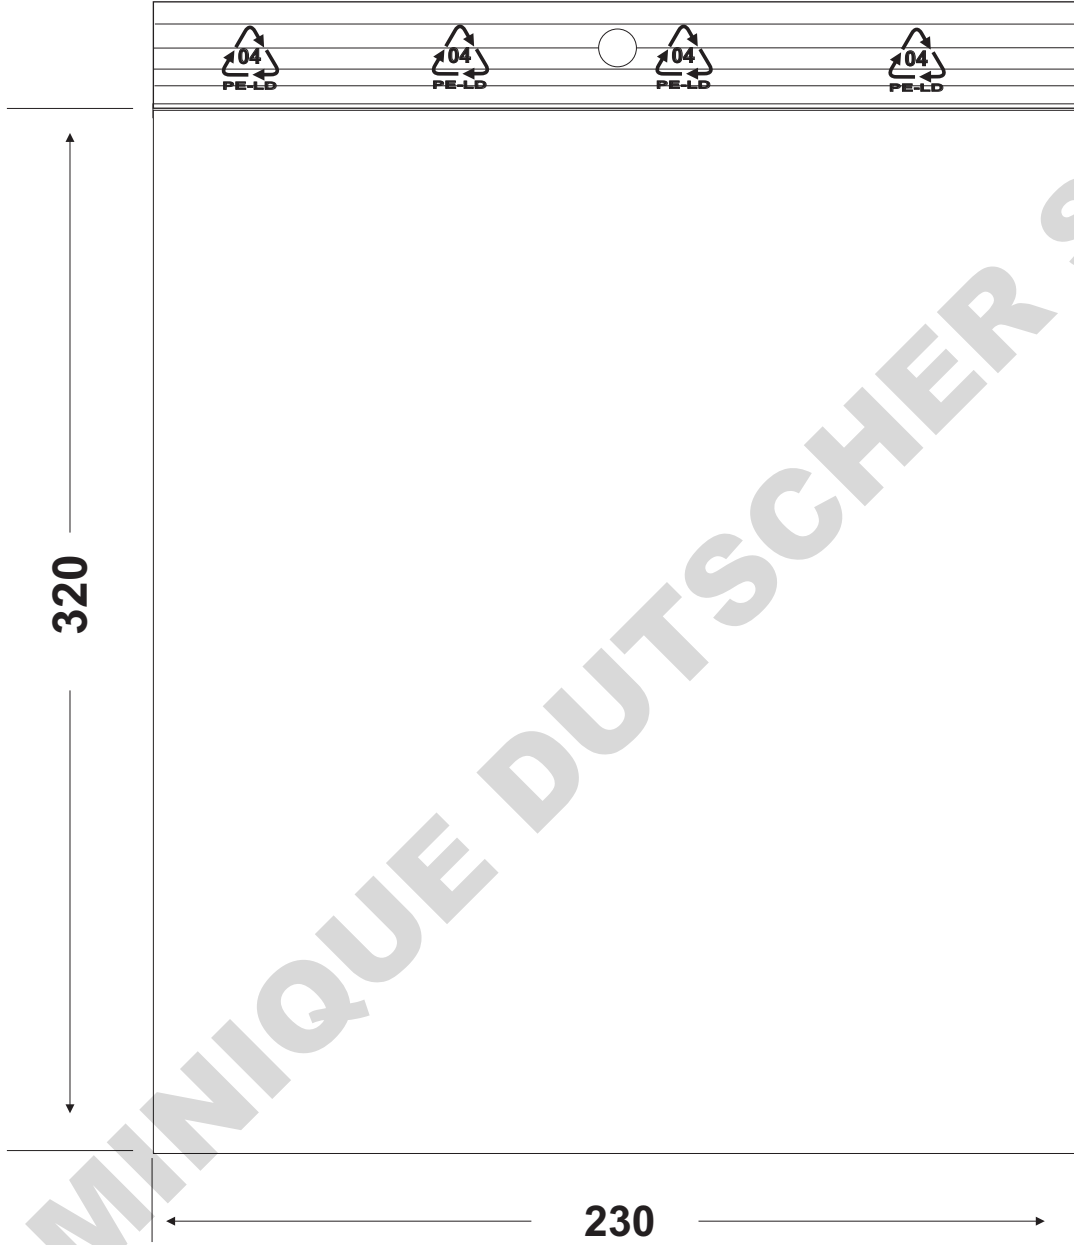

SOFIBO

FICHE PRODUIT

SAFE050230320S B

Date : 17/03/2009

SAC POLYFERM NEUTRE 230*320 + TROU DE SUSPENSION

REF SOFIBO : SAFE050230320S

Tolérances 250mm +/- 5mm 350mm +/-10mm

sacs de 100 carton de 1000 420*190*270mm

Spécifications techniques --> voir fiche SAFESPT1

Logo 04 imprimé en continu au dessus de la fermeture (couleur blanche)

VISA:

Date:

VISA:

Date: