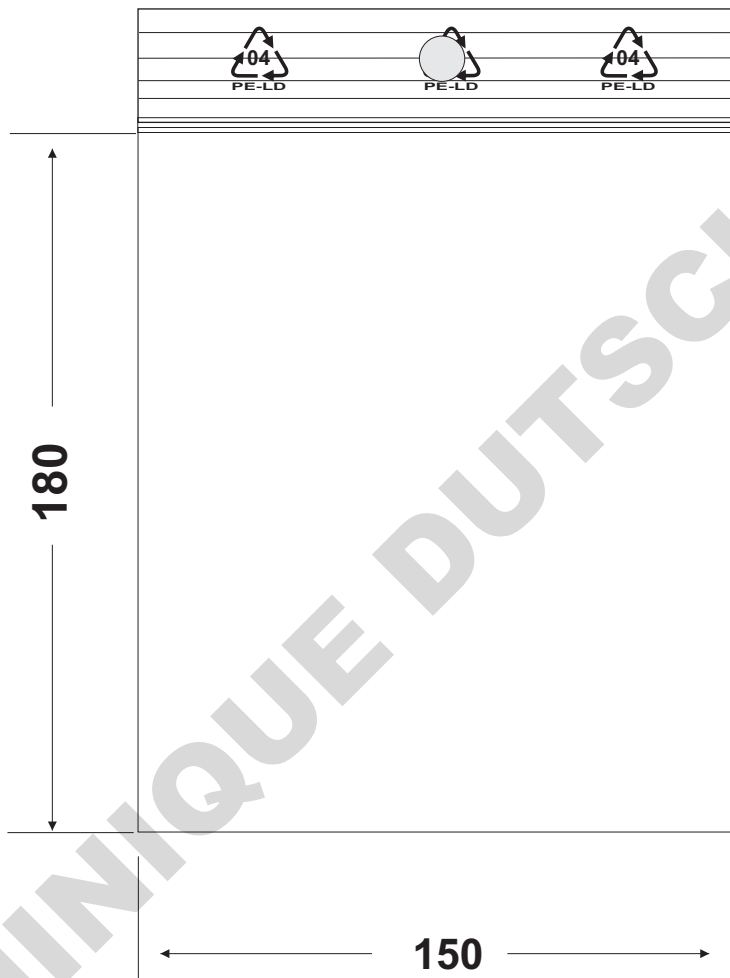

	FICHE PRODUIT	SAFE050150180S
		Date : 13/03/2009
	SAC POLYFERM NEUTRE 150*180 AVEC TROU DE SUSPENSION	
REF SOFIBO : SAFE050150180S		

Tolérances 150mm +/- 3mm 180mm +/-3mm

sacs de 100 carton de 1000 suremballage de 4 000 380*260*350mm

Spécifications techniques --> voir fiche SAFESPT1

Logo 04 imprimé en continu au dessus de la fermeture (couleur blanche)

VISA:		VISA:	
Date:		Date:	