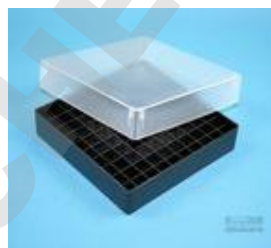

FICHE TECHNIQUE

Référence	139771
Désignation	Boîte

Description :

- ✓ En polypropylène
- ✓ Pour 100 tubes de Ø 11 mm
- ✓ Avec couvercle transparent coiffant
- ✓ Autoclavable
- ✓ Avec croisillons : 10 x 10
- ✓ Dimensions : 130 x 130 x 37 mm
- ✓ Coloris : noir