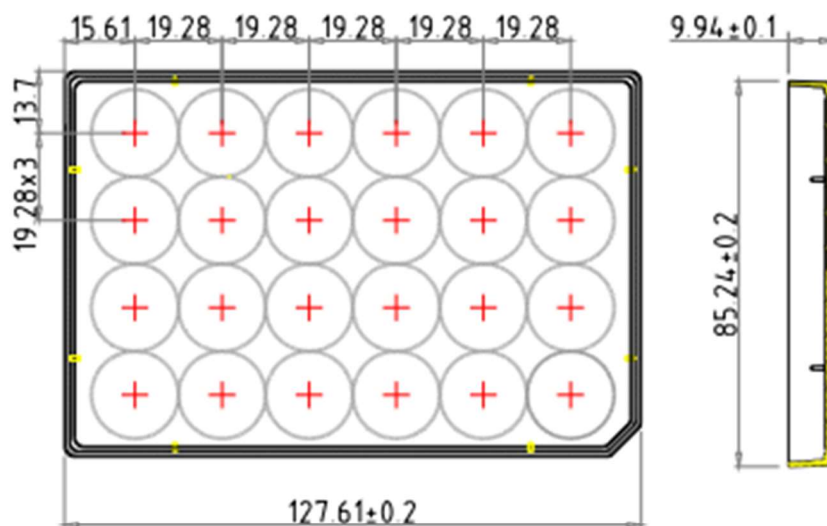

**Plaque culture TC 24 puits fond plat emballage individuel Clearline stérile**

*Dimensions (Unit: mm)*

Lid

Plate