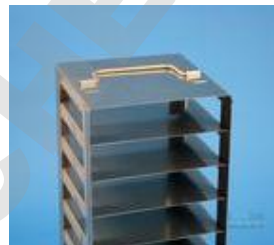

FICHE TECHNIQUE

Référence	130135
Désignation	Etagère verticale

Description :

- ✓ En acier inoxydable
- ✓ 20 niveaux
- ✓ Pour boîtes de dimensions : 133 x 133 x 32 mm
- ✓ Avec poignée
- ✓ Dimensions : 138 x 138 x 696 mm

Unité de vente :

1 Etagère verticale
