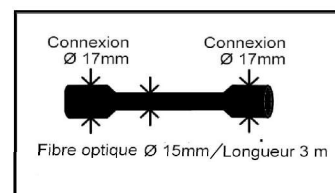

### Réf 098444 - Grand écran LCD 3,2"

- Écran couleur LCD 3,2"
- Résolution : 320x240 pixels
- Mode photo (JPG) et vidéo (AVI)
- Longueur câble : 1m
- Diamètre caméra : 17mm / Angle de vision 50°
- Vision à l'infini / Focus net à 15-25cm
- LEDs réglables pour travail en milieu sombre
- Image réversible haut/bas
- Réglage : luminosité et contraste
- Étanche IP67
- Mémoire 8 GB sur carte mémoire SD / SDHC (non incl.)
- Sortie TV : PAL / NTSC système
- Batterie rechargeable par branchement USB
- Livré avec câble USB, adaptateur carte SD
- Livré avec mallette de transport
- Accessoires : Crochet / Miroir / Aimant (incl.)
- Langue : français, anglais, allemand, espagnol
- Dim : 240x160x100mm / 600g
- Pile lithium 3,7V – 1800mA (incl.)

### Réf 098446 - Caméra Ø 6 mm / Longueur 1 m

- Longueur câble : 1m
- Diamètre caméra : 6mm / Angle de vision 50°
- LEDs pour travail en milieu sombre

### Réf 098445 - Rallonge de 3m de fibre optique Ø 15 mm

- Possibilité de raccorder 3 rallonges bout à bout  
→ 3 x Rallonge 3 m + Fibre optique 1 m = Extension totale jusqu'à 10 m

**Réf 098444**

**Réf 098446**