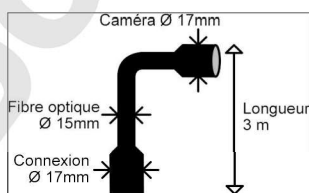

Réf 098445 - Rallonge de 3m de fibre optique Ø 15 mm

- Possibilité de raccorder 3 rallonges bout à bout
  → 3 x Rallonge 3 m + Fibre optique 1 m = Extension totale jusqu'à 10 m

Réf 098444