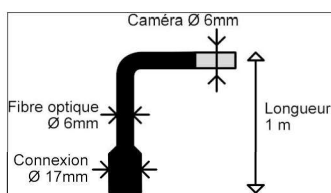

ENDOSCOPE LCD COULEUR – FIBRE OPTIQUE JUSQU'À 10 METRES

Réf 098444 - Grand écran LCD 3,2"

- Écran couleur LCD 3,2"
- Résolution : 320x240 pixels
- Mode photo (JPG) et vidéo (AVI)
- Longueur câble : 1m
- Diamètre caméra : 17mm / Angle de vision 50°
- Vision à l'infini / Focus net à 15-25cm
- LEDs réglables pour travail en milieu sombre
- Image réversible haut/bas
- Réglage : luminosité et contraste
- Étanche IP67
- Mémoire 8 GB sur carte mémoire SD / SDHC (non incl.)
- Sortie TV : PAL / NTSC système
- Batterie rechargeable par branchement USB
- Livré avec câble USB, adaptateur carte SD
- Livré avec mallette de transport
- Accessoires : Crochet / Miroir / Aimant (incl.)
- Langue : français, anglais, allemand, espagnol
- Dim : 240x160x100mm / 600g
- Pile lithium 3,7V – 1800mA (incl.)

Réf 098446 - Caméra Ø 6 mm / Longueur 1 m

- Longueur câble : 1m
- Diamètre caméra : 6mm / Angle de vision 50°
- LEDs pour travail en milieu sombre

Réf 098445 - Rallonge de 3m de fibre optique Ø 15 mm

- Possibilité de raccorder 3 rallonges bout à bout
  → 3 x Rallonge 3 m + Fibre optique 1 m = Extension totale jusqu'à 10 m

Réf 098446