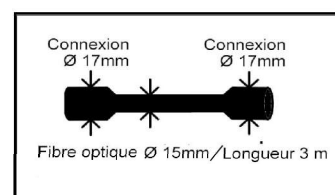

**ENDOSCOPE LCD COULEUR – FIBRE OPTIQUE JUSQU'À 10 METRES**

**Réf 098444 - Grand écran LCD 3,2"**

- Écran couleur LCD 3,2"
- Résolution : 320x240 pixels
- Mode photo (JPG) et vidéo (AVI)
- Longueur câble : 1m
- Diamètre caméra : 17mm / Angle de vision 50°
- Vision à l'infini / Focus net à 15-25cm
- LEDs réglables pour travail en milieu sombre
- Image réversible haut/bas
- Réglage : luminosité et contraste
- Étanche IP67
- Mémoire 8 GB sur carte mémoire SD / SDHC (non incl.)
- Sortie TV : PAL / NTCS système
- Batterie rechargeable par branchement USB
- Livré avec câble USB, adaptateur carte SD
- Livré avec mallette de transport
- Accessoires : Crochet / Miroir / Aimant (incl.)
- Langue : français, anglais, allemand, espagnol
- Dim : 240x160x100mm / 600g
- Pile lithium 3,7V – 1800mA (incl.)

**Réf 098446 - Caméra Ø 6 mm / Longueur 1 m**

- Longueur câble : 1m
- Diamètre caméra : 6mm / Angle de vision 50°
- LEDs pour travail en milieu sombre

**Réf 098445 - Rallonge de 3m de fibre optique Ø 15 mm**

- Possibilité de raccorder 3 rallonges bout à bout  
 → 3 x Rallonge 3 m + Fibre optique 1 m = Extension totale jusqu'à 10 m

**Réf 098444**

**Réf 098446**

**Réf 098445**