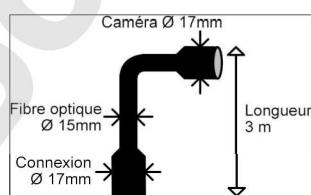

Réf 098445 - Rallonge de 3m de fibre optique Ø 15 mm

- Possibilité de raccorder 3 rallonges bout à bout
  → 3 x Rallonge 3 m + Fibre optique 1 m = Extension totale jusqu'à 10 m

Réf 098444