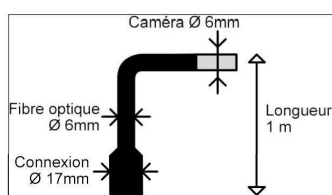

**ENDOSCOPE LCD COULEUR – FIBRE OPTIQUE JUSQU'À 10 METRES**

**Réf 098444 - Grand écran LCD 3,2"**

- Écran couleur LCD 3,2"
- Résolution : 320x240 pixels
- Mode photo (JPG) et vidéo (AVI)
- Longueur câble : 1m
- Diamètre caméra : 17mm / Angle de vision 50°
- Vision à l'infini / Focus net à 15-25cm
- LEDs réglables pour travail en milieu sombre
- Image réversible haut/bas
- Réglage : luminosité et contraste
- Étanche IP67
- Mémoire 8 GB sur carte mémoire SD / SDHC (non incl.)
- Sortie TV : PAL / NTCS système
- Batterie rechargeable par branchement USB
- Livré avec câble USB, adaptateur carte SD
- Livré avec mallette de transport
- Accessoires : Crochet / Miroir / Aimant (incl.)
- Langue : français, anglais, allemand, espagnol
- Dim : 240x160x100mm / 600g
- Pile lithium 3,7V – 1800mA (incl.)

**Réf 098446 - Caméra Ø 6 mm / Longueur 1 m**

- Longueur câble : 1m
- Diamètre caméra : 6mm / Angle de vision 50°
- LEDs pour travail en milieu sombre

**Réf 098445 - Rallonge de 3m de fibre optique Ø 15 mm**

- Possibilité de raccorder 3 rallonges bout à bout  
 → 3 x Rallonge 3 m + Fibre optique 1 m = Extension totale jusqu'à 10 m

**Réf 098444**

**Réf 098446**

**Réf 098445**