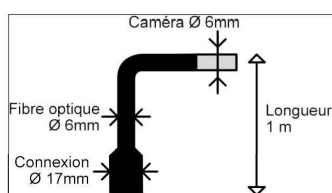

ENDOSCOPE LCD COULEUR – FIBRE OPTIQUE JUSQU'À 10 METRES

Réf 098444 - Grand écran LCD 3,2"

- Écran couleur LCD 3,2"
- Résolution : 320x240 pixels
- Mode photo (JPG) et vidéo (AVI)
- Longueur câble : 1m
- Diamètre caméra : 17mm / Angle de vision 50°
- Vision à l'infini / Focus net à 15-25cm
- LEDs réglables pour travail en milieu sombre
- Image réversible haut/bas
- Réglage : luminosité et contraste
- Étanche IP67
- Mémoire 8 GB sur carte mémoire SD / SDHC (non incl.)
- Sortie TV : PAL / NTSC système
- Batterie rechargeable par branchement USB
- Livré avec câble USB, adaptateur carte SD
- Livré avec mallette de transport
- Accessoires : Crochet / Miroir / Aimant (incl.)
- Langue : français, anglais, allemand, espagnol
- Dim : 240x160x100mm / 600g
- Pile lithium 3,7V – 1800mA (incl.)

Réf 098446 - Caméra Ø 6 mm / Longueur 1 m

- Longueur câble : 1m
- Diamètre caméra : 6mm / Angle de vision 50°
- LEDs pour travail en milieu sombre

Réf 098445 - Rallonge de 3m de fibre optique Ø 15 mm

- Possibilité de raccorder 3 rallonges bout à bout
  → 3 x Rallonge 3 m + Fibre optique 1 m = Extension totale jusqu'à 10 m

Réf 098446