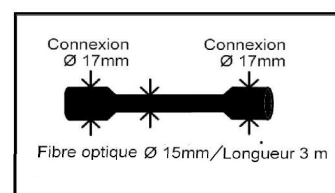

ENDOSCOPE LCD COULEUR – FIBRE OPTIQUE JUSQU'À 10 METRES

Réf 098444 - Grand écran LCD 3,2"

- Écran couleur LCD 3,2"
- Résolution : 320x240 pixels
- Mode photo (JPG) et vidéo (AVI)
- Longueur câble : 1m
- Diamètre caméra : 17mm / Angle de vision 50°
- Vision à l'infini / Focus net à 15-25cm
- LEDs réglables pour travail en milieu sombre
- Image réversible haut/bas
- Réglage : luminosité et contraste
- Étanche IP67
- Mémoire 8 GB sur carte mémoire SD / SDHC (non incl.)
- Sortie TV : PAL / NTSC système
- Batterie rechargeable par branchement USB
- Livré avec câble USB, adaptateur carte SD
- Livré avec mallette de transport
- Accessoires : Crochet / Miroir / Aimant (incl.)
- Langue : français, anglais, allemand, espagnol
- Dim : 240x160x100mm / 600g
- Pile lithium 3,7V – 1800mA (incl.)

Réf 098446 - Caméra Ø 6 mm / Longueur 1 m

- Longueur câble : 1m
- Diamètre caméra : 6mm / Angle de vision 50°
- LEDs pour travail en milieu sombre

Réf 098445 - Rallonge de 3m de fibre optique Ø 15 mm

- Possibilité de raccorder 3 rallonges bout à bout
  → 3 x Rallonge 3 m + Fibre optique 1 m = Extension totale jusqu'à 10 m

Réf 098445