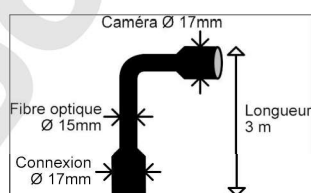

ENDOSCOPE LCD COULEUR – FIBRE OPTIQUE JUSQU'À 10 METRES

Réf 098444 - Grand écran LCD 3,2"

- Écran couleur LCD 3,2"
- Résolution : 320x240 pixels
- Mode photo (JPG) et vidéo (AVI)
- Longueur câble : 1m
- Diamètre caméra : 17mm / Angle de vision 50°
- Vision à l'infini / Focus net à 15-25cm
- LEDs réglables pour travail en milieu sombre
- Image réversible haut/bas
- Réglage : luminosité et contraste
- Étanche IP67
- Mémoire 8 GB sur carte mémoire SD / SDHC (non incl.)
- Sortie TV : PAL / NTSC système
- Batterie rechargeable par branchement USB
- Livré avec câble USB, adaptateur carte SD
- Livré avec mallette de transport
- Accessoires : Crochet / Miroir / Aimant (incl.)
- Langue : français, anglais, allemand, espagnol
- Dim : 240x160x100mm / 600g
- Pile lithium 3,7V – 1800mA (incl.)

Réf 098446 - Caméra Ø 6 mm / Longueur 1 m

- Longueur câble : 1m
- Diamètre caméra : 6mm / Angle de vision 50°
- LEDs pour travail en milieu sombre

Réf 098445 - Rallonge de 3m de fibre optique Ø 15 mm

- Possibilité de raccorder 3 rallonges bout à bout
→ 3 x Rallonge 3 m + Fibre optique 1 m = Extension totale jusqu'à 10 m