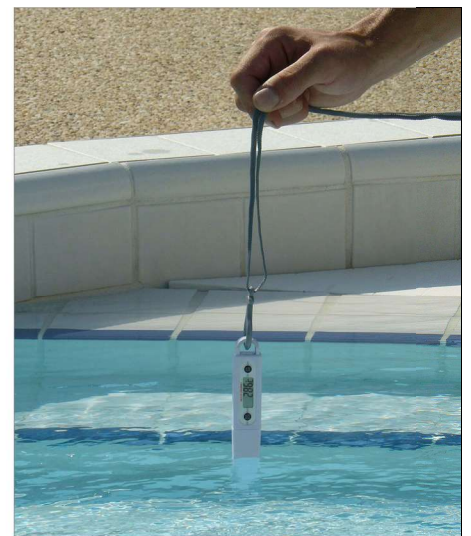

THERMOMETRE STYLO

Ref 098426 - Etanche

- Plage de température : -50° à +300°C
- Précision : $\pm 1^\circ\text{C}$ / Résolution : 0,1°C
- Mémoire maxi/mini
- Temps de réponse 1 sec
- Sonde $\varnothing 3,8 \times 85\text{mm}$
- Bouton marche/arrêt
- Arrêt automatique après 10 min
- Dim : 202x20mm / 60g
- Pile 357

**Sonde étanche, idéale pour une utilisation en milieu aquatique.
Utilisez l'étui ajouré pour prendre un mesure tout en protégeant la sonde.**