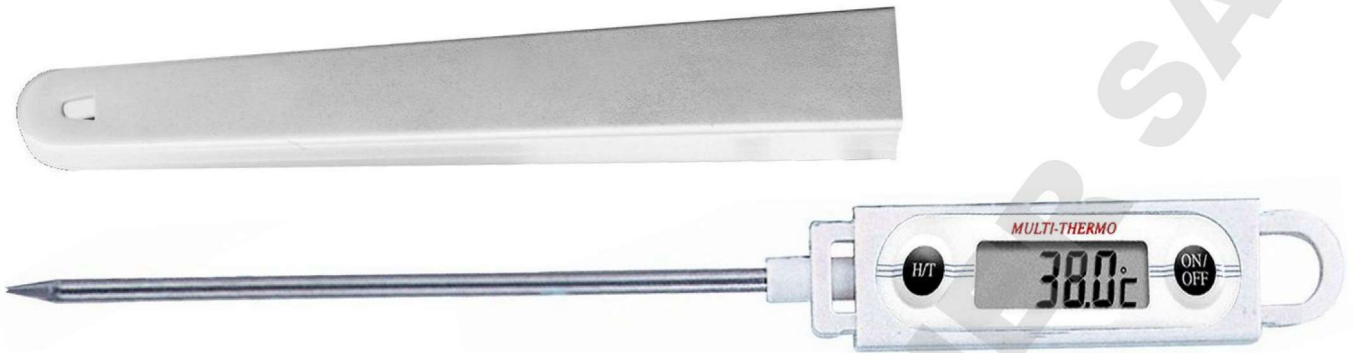

THERMOMETRE STYLO

Ref 098426 - Etanche

- Plage de température : -50° à +300°C
- Précision : $\pm 1^\circ\text{C}$ / Résolution : 0,1°C
- Mémoire maxi/mini
- Temps de réponse 1 sec
- Sonde $\varnothing 3,8 \times 85\text{mm}$
- Bouton marche/arrêt
- Arrêt automatique après 10 min
- Dim : 202x20mm / 60g
- Pile 357

**Sonde étanche, idéale pour une utilisation en milieu aquatique.
Utilisez l'étui ajouré pour prendre un mesure tout en protégeant la sonde.**