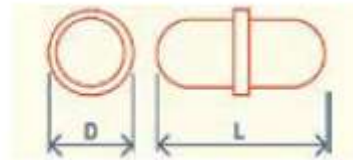

Désignation

- Barreau aimanté

Référence

- 095975

Unité de vente

1 Barreau

Description

Barreaux à pivot amovible

Caractéristiques techniques

- Utilisable avec ou sans pivot
- Parfaitement cylindrique et lisse
- Dimensions (longueur : diamètre) : 45 x 8 mm