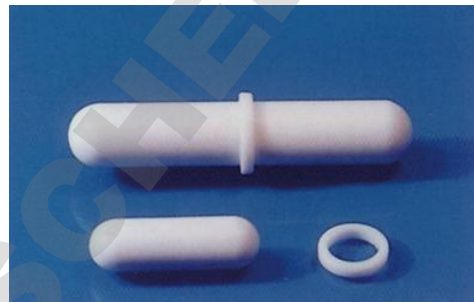

## FICHE TECHNIQUE

---

<b>Référence</b>	095920
<b>Désignation</b>	Barreau

### Description :

- ✓ Barreau à pivot amovible
- ✓ Forme cylindrique
- ✓ S'utilise comme barreaux cylindriques ou à pivot
- ✓ l x ø : 25 x 8 mm