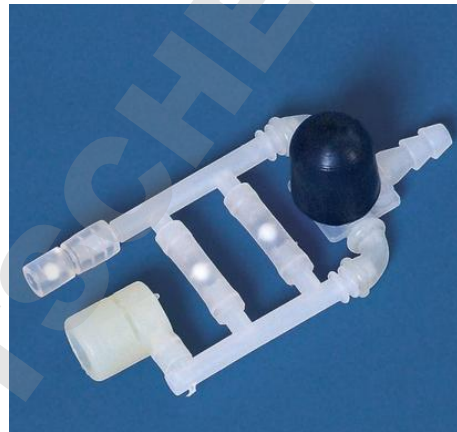

FICHE TECHNIQUE

Référence	092481
Désignation	Système de soupapes

Description :

- ✓ Système de soupapes en PP PTFE silicone
- ✓ Pour macro aspirateur

Unité de vente :

1 Système de soupapes