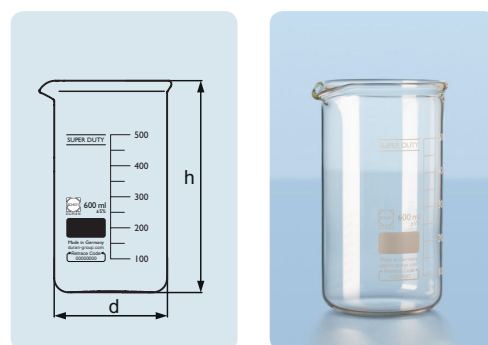

Béchers DURAN® SUPER DUTY

forme haute, avec bec verseur, avec bord renforcé