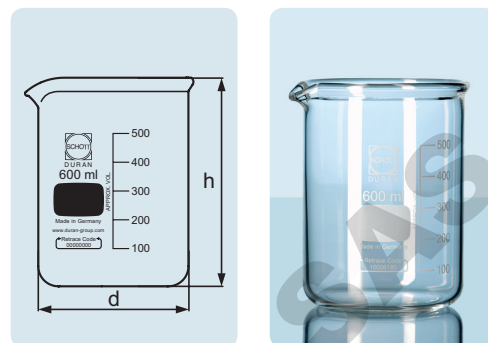

Les produits DURAN® SUPER DUTY ont un bord renforcé de forme spéciale qui améliore leur stabilité mécanique. Ceci augmente leur résistance aux chocs et réduit le risque de casse.

Conseil d'utilisation : pour éviter les contraintes thermiques du verre, il est recommandé de réchauffer lentement et uniformément les produits SUPER DUTY.

N° de commande	Capacité (ml)	d (de) (mm)	h (mm)	Unité d'emballage
211072909	150	60	80	10
211073605	250	70	95	10
211074104	400	80	110	10
211074807	600	90	125	10
211075409	1 000	105	145	10
211076302	2 000	132	185	10
211077307	5 000	170	270	1

Béchers DURAN® SUPER DUTY

forme basse, avec bec verseur, avec bord renforcé

Stabilité mécanique améliorée par l'utilisation d'une plus grande quantité de verre. Le bord renforcé augmente la résistance aux chocs et réduit les risques de casse.

Conseil d'utilisation : pour éviter les contraintes thermiques du verre, il est recommandé de réchauffer lentement et uniformément les produits SUPER DUTY.

N° de commande	Capacité (ml)	d (de) (mm)	h (mm)	Unité d'emballage
211182908	150	54	95	10
211183604	250	60	120	10
211184806	600	80	150	10