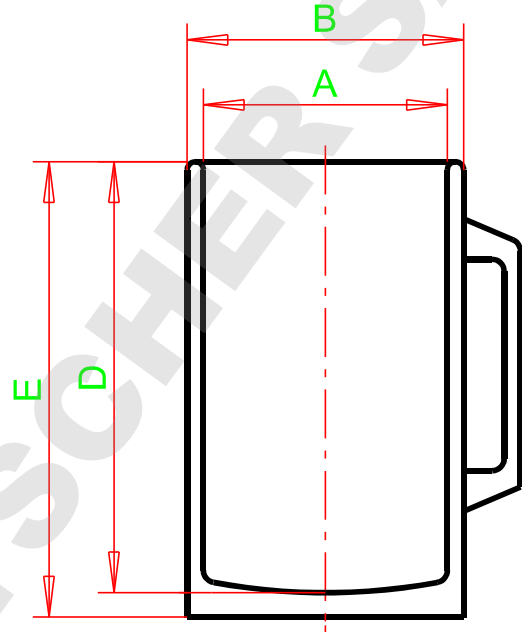

Description of Dewar flask

Material

- Stainless steel

Temperature range

- from -200°C to +150°C, for a short time +200°C
- lid to + 80°C

Pressures range

- Pressure / less

KGW - ISOTHERM

Karlsruher Glastechnisches Werk
76185 Karlsruhe Gablonzerstraße 6
Tel: 0721 95897-0 Fax: 0721 95897-77
E-Mail: info@KGW-ISOTHERM.COM
Internet: www.KGW-ISOTHERM.COM

Technical data sheet for Dewar flasks made of stainless steel type DSS and GSS

Measurements data

Dewar flasks made of stainless steel, technical specifications								
Type	max. Content	A	B	D	E	Weight	Holding time LN2	Evaporation rate LN2
	ca. [ml]	mm	mm	mm	mm	ca. [kg]	ca. [h]	ca. [L / d]
DSS/GSS 500	500	65	87	180	203	0,6	12	1,0
DSS/GSS 1000	1000	85	107	206	231	0,9	21	0,9
DSS/GSS 1000 W	1000	100	122	157	177	0,7	15	1,6
DSS/GSS 2000	2000	100	122	285	312	1,3	42	1,1
DSS/GSS 3000	3000	185	200	160	190	1,5	22	3,1
DSS/GSS 6000	6000	185	200	270	300	2,2	49	2,9