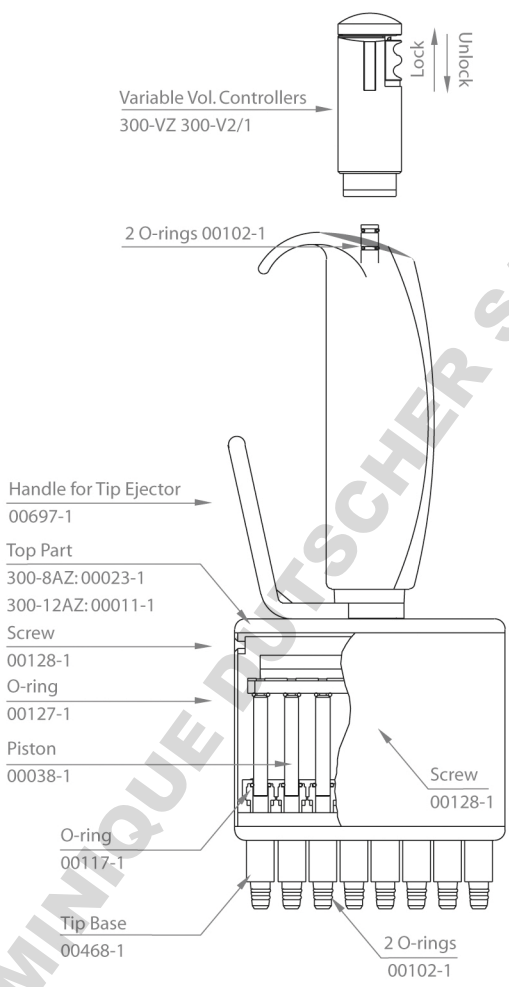

8 and 12 Channel Pipette 30-300ul

Tip Ejector:
300-8AZ: 00466-1
300-12AZ: 00467-1