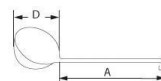

FICHE TECHNIQUE

Référence	076667
Désignation	Louche

Description :

- ✓ En acier inoxydable 18/10
- ✓ Manche rond
- ✓ Volume : 250 ml
- ✓ Longueur (A) : 400 mm
- ✓ Diamètre (D) : 100 mm
- ✓ Diamètre du manche : 8 mm