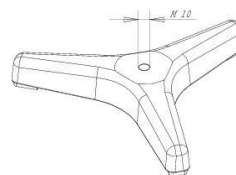

FICHE TECHNIQUE

Référence	076585
Désignation	Trépieds

Description :

- ✓ En fonte
- ✓ Peint en vert
- ✓ Filetage : M10
- ✓ Longueur (A) : 105 mm
- ✓ Poids : 1.2 kg

Unité de vente :

1 Trépieds
