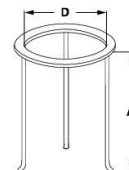

FICHE TECHNIQUE

Référence	076527
Désignation	Tripode

Description :

- ✓ En fonte malléable
- ✓ Pieds vissés
- ✓ Longueur (A) : 210 mm
- ✓ Diamètre (D) : 140 mm

Unité de vente :

1 Tripode