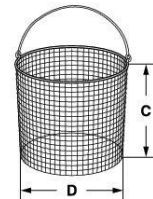

FICHE TECHNIQUE

Référence	076502
Désignation	Panier maille

Description :

- ✓ En 18/10 E-Poli
- ✓ Avec anse
- ✓ Forme : ronde
- ✓ Hauteur (C) : 100 mm
- ✓ Diamètre (D) : 120 mm
- ✓ Dimensions mailles : 8 x 8 x 1 mm

Unité de vente :

1 Panier maille
