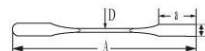

FICHE TECHNIQUE

Référence	076471
Désignation	Spatule

Description :

- ✓ En acier inoxydable 18/10
- ✓ Type : Chattaway
- ✓ Spatule double
- ✓ Longueur (A) : 125 mm
- ✓ Longueur (a) : 40 mm
- ✓ Largeur (B) : 7 mm
- ✓ Diamètre (D) : 3 mm