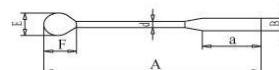

FICHE TECHNIQUE

Référence	076466
Désignation	Cuillère spatule

Description :

- ✓ En acier inoxydable 18/10
- ✓ Longueur (A) : 300 mm
- ✓ Longueur (a) : 70 mm
- ✓ Largeur (B) : 14 mm
- ✓ Longueur (F) : 48 mm
- ✓ Largeur (E) : 35 mm
- ✓ Diamètre (D) : 5 mm