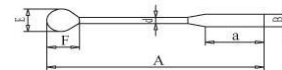

FICHE TECHNIQUE

Référence	076465
Désignation	Cuillère spatule

Description :

- ✓ En acier inoxydable 18/10
- ✓ Longueur (A) : 250 mm
- ✓ Longueur (a) : 70 mm
- ✓ Largeur (B) : 14 mm
- ✓ Longueur (F) : 48 mm
- ✓ Largeur (E) : 35 mm
- ✓ Diamètre (D) : 5 mm