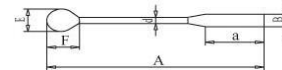

FICHE TECHNIQUE

Référence	076464
Désignation	Cuillère spatule

Description :

- ✓ En acier inoxydable 18/10
- ✓ Longueur (A) : 210 mm
- ✓ Longueur (a) : 50 mm
- ✓ Largeur (B) : 12 mm
- ✓ Longueur (F) : 40 mm
- ✓ Largeur (E) : 29 mm
- ✓ Diamètre (D) : 5 mm