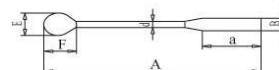

## FICHE TECHNIQUE

<b>Référence</b>	076462
<b>Désignation</b>	Cuillère spatule

### Description :

- ✓ En acier inoxydable 18/10
- ✓ Longueur (A) : 120 mm
- ✓ Longueur (a) : 35 mm
- ✓ Largeur (B) : 10 mm
- ✓ Longueur (F) : 30 mm
- ✓ Largeur (E) : 22 mm
- ✓ Diamètre (D) : 5 mm