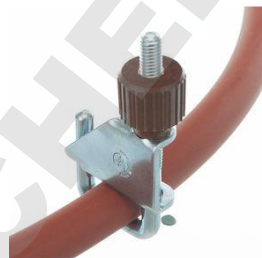

FICHE TECHNIQUE

Référence	076437
Désignation	Serre-tube Wilo

Description :

- ✓ Zingué
- ✓ Avec vis plastique
- ✓ Diamètre : 10 mm

Unité de vente :

1 Serre-tube Wilo
