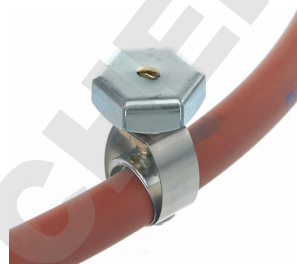

FICHE TECHNIQUE

Référence	076435
Désignation	Collier serre-tube

Description :

- ✓ En acier inoxydable 18/10
- ✓ Diamètre : 37 mm
- ✓ De 34 à 37 mm

Unité de vente :

1 Collier serre tube
