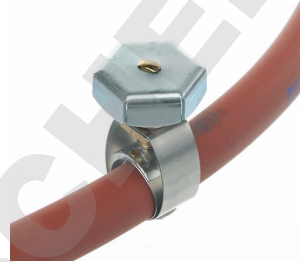

FICHE TECHNIQUE

Référence	076431
Désignation	Collier serre-tube

Description :

- ✓ En acier inoxydable 18/10
- ✓ Diamètre : 21 mm
- ✓ De 17 à 20.5 mm

Unité de vente :

1 Collier serre tube
