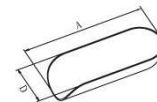

## FICHE TECHNIQUE

---

<b>Référence</b>	076379
<b>Désignation</b>	Pelle de pesée

### Description :

- ✓ En aluminium
- ✓ Pour balance
- ✓ Longueur (A) : 105 mm
- ✓ Diamètre : 32 mm