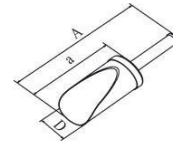

FICHE TECHNIQUE

Référence	076352
Désignation	Pelle

Description :

- ✓ En acier inoxydable 18/10
- ✓ Pour produits chimiques
- ✓ Volume : 450 ml
- ✓ Longueur (A) : 250 mm
- ✓ Longueur (a) : 145 mm
- ✓ Diamètre : 75 mm

Unité de vente :

1 Pelle
