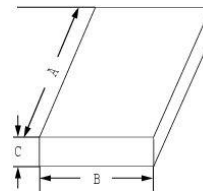

FICHE TECHNIQUE

Référence	076348
Désignation	Plateau à rebords

Description :

- ✓ En acier inoxydable 18/10
- ✓ Avec rebords
- ✓ Longueur (A) : 340 mm
- ✓ Largeur (B) : 210 mm
- ✓ Hauteur (C) : 60 mm

Unité de vente :

1 Plateau à rebords
