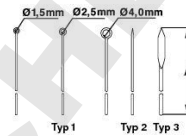

## FICHE TECHNIQUE

<b>Référence</b>	076266
<b>Désignation</b>	Aiguille droite

### Description :

- ✓ En acier inoxydable 18/10
- ✓ Pour porte aiguilles KOLLE 12000
- ✓ Type : aiguille
- ✓ Longueur (A) : 100 mm
- ✓ Diamètre : 2.5 mm

### Unité de vente :

1 Aiguille droite