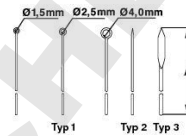

## FICHE TECHNIQUE

<b>Référence</b>	076265
<b>Désignation</b>	Aiguille droite

### Description :

- ✓ En acier inoxydable 18/10
- ✓ Pour porte aiguilles KOLLE 12000
- ✓ Type : aiguille
- ✓ Longueur (A) : 100 mm
- ✓ Diamètre : 1.5 mm

### Unité de vente :

1 Aiguille droite