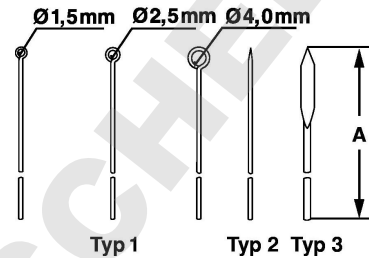

## FICHE TECHNIQUE

<b>Référence</b>	076261
<b>Désignation</b>	Lancette

### Description :

- ✓ En acier inoxydable 18/10
- ✓ Pour porte aiguilles KOLLE 12000
- ✓ Type : lancette
- ✓ Longueur (A) : 100 mm