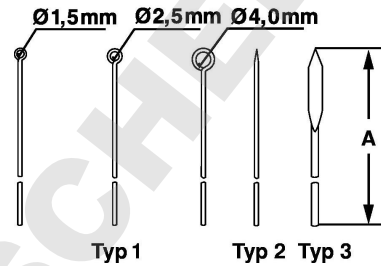

FICHE TECHNIQUE

Référence	076256
Désignation	Aiguille droite

Description :

- ✓ En acier inoxydable 18/10
- ✓ Pour porte aiguille KOLLE 12000
- ✓ Type ; agrafe
- ✓ Longueur (A) : 100 mm
- ✓ Diamètre : 1.5 mm

Unité de vente :

1 Aiguille droite