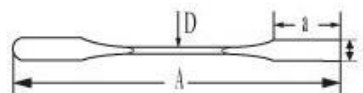

FICHE TECHNIQUE

Référence	076213
Désignation	Spatule double

Description :

- ✓ En acier inoxydable 18/10
- ✓ Flexible
- ✓ Longueur (A) : 250 mm
- ✓ Longueur (a) : 60 mm
- ✓ Largeur (B) : 20 mm
- ✓ Diamètre (D) : 6 mm

Unité de vente :

1 spatule double